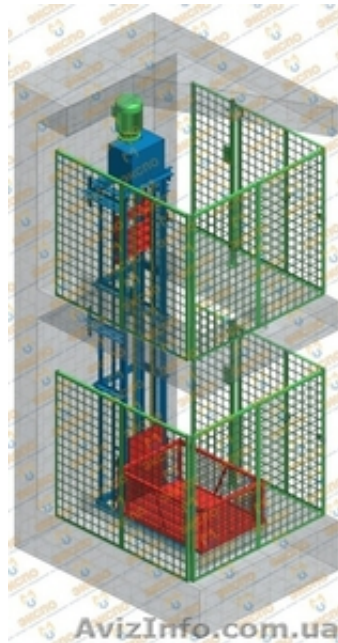

Надежный мачтовый подъемник

Саратов, Россия

Мачтовый (консольный) подъемник представляет собой мачту прямоугольного сечения, по одной из сторон которой перемещается грузовая платформа. В качестве привода используется электротельфер (производства Болгария) и мотор-редуктор (производство Италия). Гарантийный срок составляет 60 месяцев.