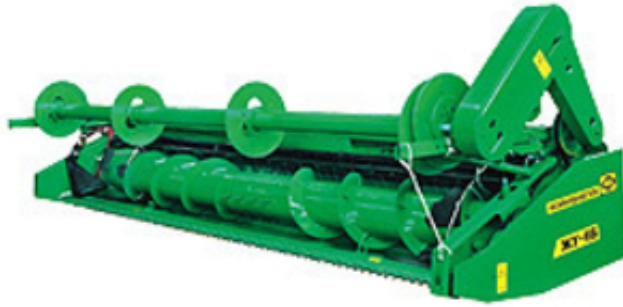

Жатка зерновая ЖУ-6

AvizInfo.ru

Саратов, Россия

Система среза "Шумахер", Германия.

Техническая характеристика

Характеристика Значение

Ширина захвата, м 6, 0

Суммарные потери зерна, %, не более

при уборке прямостоящих хлебов 0, 5

при уборке полеглых хлебов до 20% 1, 5

Регулировка высоты среза, мм 50/100/145/185

Масса конструкционная, кг 2723

Габаритные размеры в рабочем положении, мм, не более:

длина 3800

ширина 6500

высота 1900

для агрегатирования с комбайнами Дон-1500А и Дон-1500Б

Цена: **672 600 руб.**

Тип объявления:
Продам, продажа, продаю

Торг: --

Абрамян Анаит

+78452462929