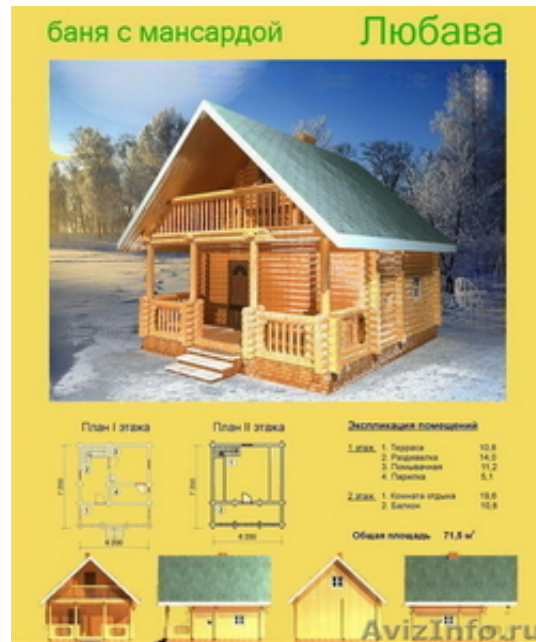

## Сруба под заказ, дока обрешная и не обрешная, конструкции из дерева

Саратов, Россия

Продаю готовый двух этажный сруб из зимнего леса 6x7, 5 с балконом и верандой(его изображение на главной объявления)так же производим любые конструкции из дерева (душевые домики, туалеты, лавочки, лестницы и т.д.)Всегда в наличии имеется доска обрешная, доска не обрешная, брус. По всем вопросам обращаться по телефону