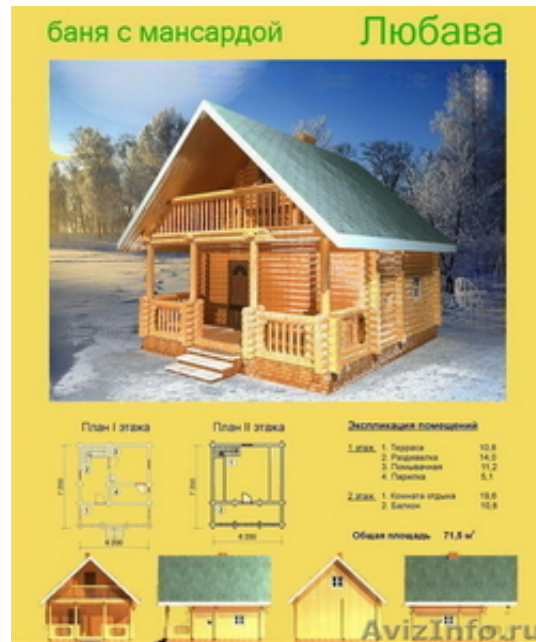

Сруба под заказ, дока обрешная и не обрешная, конструкции из дерева

Саратов, Россия

Продаю готовый двух этажный сруб из зимнего леса 6x7, 5 с балконом и верандой(его изображение на главной объявления)так же производим любые конструкции из дерева (душевые домики, туалеты, лавочки, лестницы и т.д.)Всегда в наличии имеется доска обрешная, доска не обрешная, брус. По всем вопросам обращаться по телефону