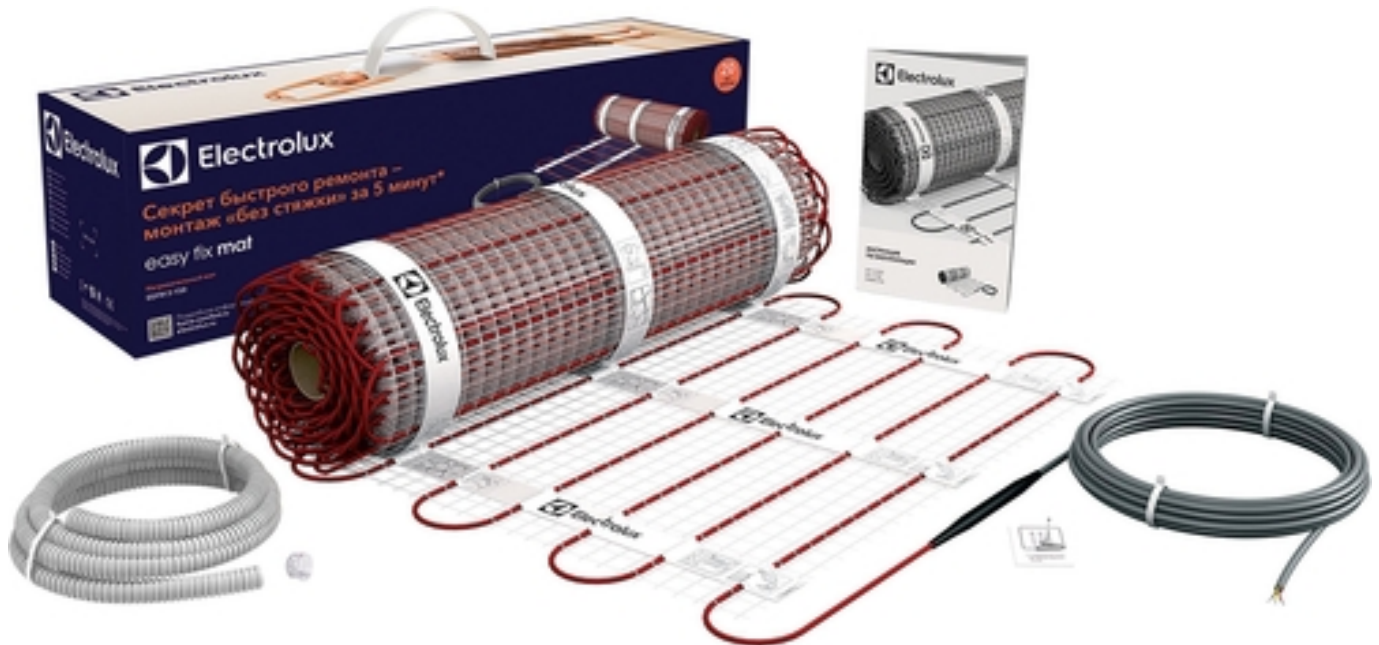

Нагревательный мат ELECTROLUX EEFM 2-150-10.

Саратов, Россия

Нагревательный мат ELECTROLUX EEFM 2-150-10 - комплект тонкого теплого пола на основе двухжильного кабеля.

Размер нагревательной секции - 0,5 м*20 м (10 м²).

Количество жил кабеля - 2 + заземление. Толщина кабеля - 3-4 мм.

Мощность секции - 1500 Вт.

Мощность тепловыделения - 150 Вт/м².

Напряжение питания - 220 В.

Состав комплекта:

Нагревательная секция (разложена на капроновой сетке) 0,5 м*20 м + провод питания 2 метра.