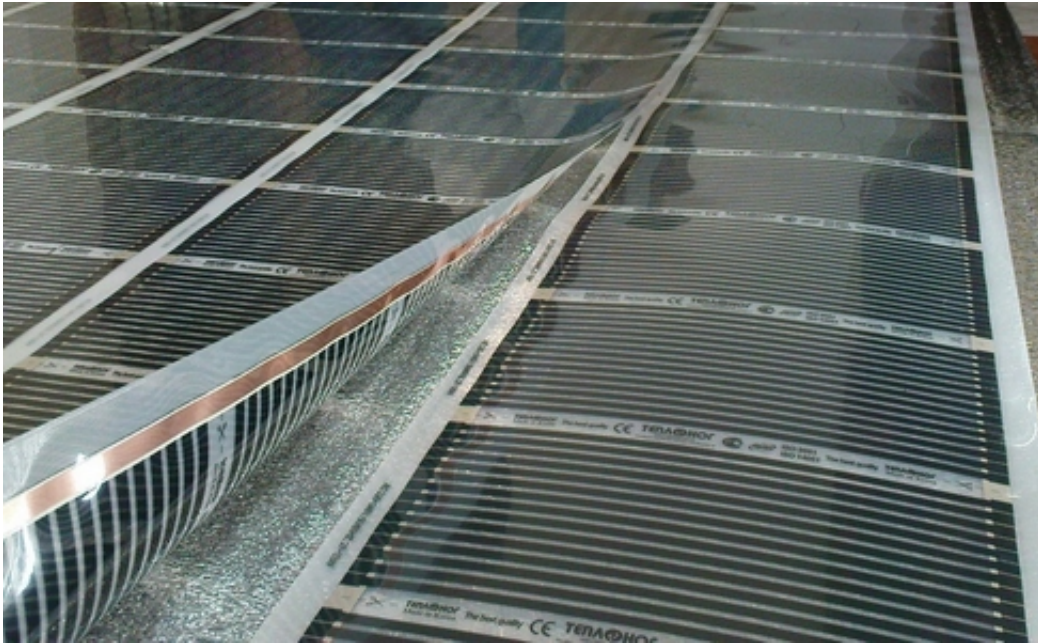

Пленочный инфракрасный теплый пол под ламинат (линолеум).

Саратов, Россия

Инфракрасный плёночный пол под ламинат, паркет, ковролин, линолеум торговых марок Eastec (Корея), ЛамиПол, Теплолюкс. Работает при излучении коротких инфракрасных волн. Короткие ИК-волны не оказывают негативного воздействия на организм человека и домашних животных. Мощность плёночного пола варьируется от 150 Вт/м². Длина рулона – от 50 м.