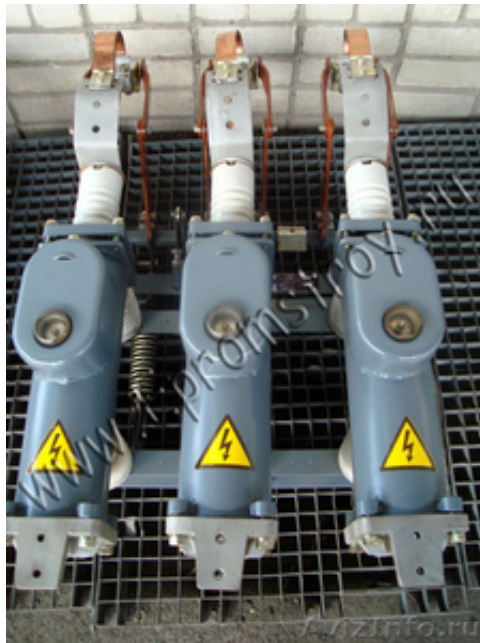

Продам масляные выключатели серии ВПМ-10

Саратов, Россия

Продам масляные выключатели серии ВПМ-10 для распределительных устройств (ячеек типа КСО):

ВПМ-10-20/630

ВПМП-10-20/630

ВПМ-10-20/1000

Для масляных выключателей ВПМ-10 применяются приводы ПЭ-11 или ПП-67, для выключателей ВПМП-10 - приводы ППО-10. Приводы ПП-67, ПЭ-11 и ППО-10 к выключателям в наличии.